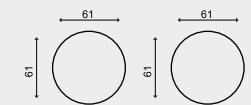

CHELLO

CHELLO

TECHNICAL DIMENSIONS/**CHELLO**

CONSOLE

KG: 104 m³: 0,50

CONSOLE MIRROR

KG: 10 m³: 0,04

TABLE