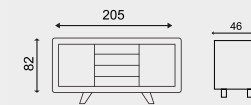

CHELLO

CHELLO

TECHNICAL DIMENSIONS/**CHELLO**

CONSOLE

KG: 104 m³: 0,50

CONSOLE MIRROR

KG: 10 m³: 0,04

TABLE