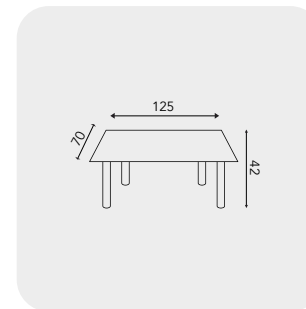

COFFEE
TABLE