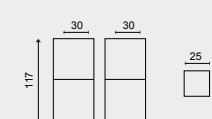

VODA

VODA

VODA

CONSOLE

KG: 145 m³: 0,50

CONSOLE MIRROR

KG: 10K m³: 0,5

TABLE

G: 70K m³: 0,35

CHAIR

G: 12 m³: 0,21

COFFEE TABLE

KG: 25K m³: 0,15

TV

G: 75 m³: 0,35

TV BLOCKS