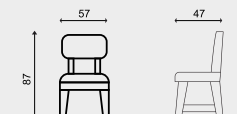

CHELLO

CHELLO

TECHNICAL DIMENSIONS/**CHELLO**

CONSOLE

KG: 104 m³: 0,50

CONSOLE MIRROR

KG: 10 m³: 0,04

TABLE

KG: 59 m³: 0,30

CHAIR

KG: 14 m³: 0,21

COFFEE TABLE

KG: 20 m³: 0,20

TV

KG: 78 m³: 0,30

TV BLOCKS