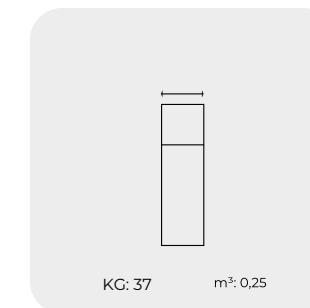

TV BLOCK (BIG)