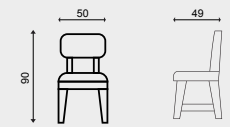

ICON

ICON

CONSOLE

KG: 142 m³: 0,50

CONSOLE MIRROR

KG: 12K m³: 0,06

TABLE

G: 95K m³: 0,30

CHAIR

G: 21 m³: 0,21

COFFEE TABLE

KG: 20 m³: 0,15

TV

KG: 80 m³: 0,30

TV BLOCKS

KG: 37 m³: 0,25

TV SHELF

KG: 8 m³: 0,05

SIDE TABLE

KG: 8 m³: 0,05

ICON

Standing out with its minimal design, Icon Bedroom Set offers the opportunity to be used with pleasure for years with its functional and solid structure.

CHELLO

CHELLO

TECHNICAL DIMENSIONS/**CHELLO**

CONSOLE

KG: 104 m³: 0,50

CONSOLE MIRROR

KG: 10 m³: 0,04

TABLE