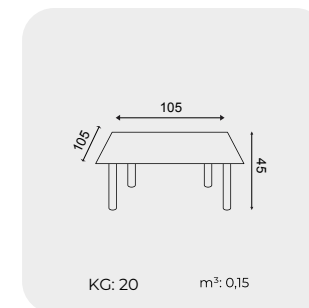

COFFEE TABLE