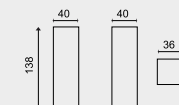

CHELLO

CHELLO

TECHNICAL DIMENSIONS/**CHELLO**

CONSOLE

KG: 104 m³: 0,50

CONSOLE MIRROR

KG: 10 m³: 0,04

TABLE

KG: 59 m³: 0,30

CHAIR

KG: 14 m³: 0,21

COFFEE TABLE

KG: 20 m³: 0,20

TV

KG: 78 m³: 0,30

TV BLOCKS