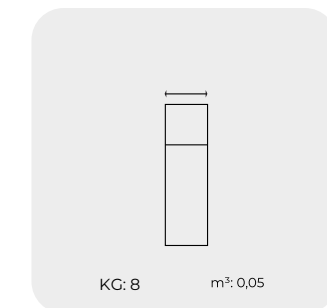

TV BLOCK (SMALL)