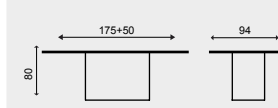

ICON

ICON

CONSOLE

KG: 142 m³: 0,50

CONSOLE MIRROR

KG: 12K m³: 0,06

TABLE

G: 95K m³: 0,30

CHAIR

G: 21 m³: 0,21

COFFEE TABLE

KG: 20 m³: 0,15

TV

KG: 80 m³: 0,30

TV BLOCKS

KG: 37 m³: 0,25