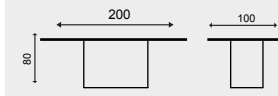

VODA

VODA

VODA

CONSOLE

KG: 145 m³: 0,50

CONSOLE MIRROR

KG: 10K m³: 0,5

TABLE