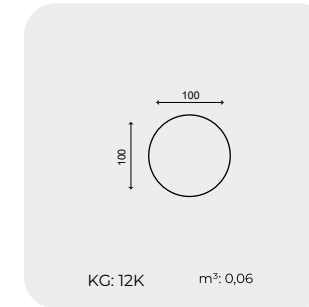

CONSOLE MIRROR