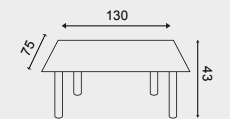

VODA

VODA

VODA

CONSOLE

KG: 145 m³: 0,50

CONSOLE MIRROR

KG: 10K m³: 0,5

TABLE

G: 70K m³: 0,35

CHAIR

G: 12 m³: 0,21

COFFEE TABLE

KG: 25K m³: 0,15

TV

G: 75 m³: 0,35

TV BLOCKS