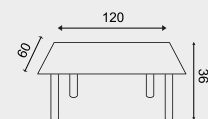

CHELLO

CHELLO

TECHNICAL DIMENSIONS/**CHELLO**

CONSOLE

KG: 104 m³: 0,50

CONSOLE MIRROR

KG: 10 m³: 0,04

TABLE

KG: 59 m³: 0,30

CHAIR

KG: 14 m³: 0,21

COFFEE TABLE

KG: 20 m³: 0,20

TV

KG: 78 m³: 0,30

TV BLOCKS