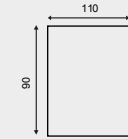

ICON

TECHNICAL DIMENSIONS/**ICON BEDROOM**

WARDROBE

KG: 150 m³: 1.5

BED

KG: 120 m³: 1.7

COMMODO

KG: 50 m³: 0.20

VODA

VODA

VODA

CONSOLE

KG: 145 m³: 0,50

CONSOLE MIRROR

KG: 10K m³: 0,5

TABLE

G: 70K m³: 0,35

CHAIR

G: 12 m³: 0,21

COFFEE TABLE

KG: 25K m³: 0,15

TV

G: 75 m³: 0,35

TV BLOCKS