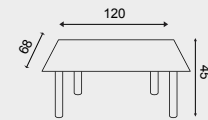

ICON

ICON

CONSOLE

KG: 142 m³: 0,50

CONSOLE MIRROR

KG: 12K m³: 0,06

TABLE

G: 95K m³: 0,30

CHAIR

G: 21 m³: 0,21

COFFEE TABLE

KG: 20 m³: 0,15

TV

KG: 80 m³: 0,30

TV BLOCKS

KG: 37 m³: 0,25

CHELLO

CHELLO

TECHNICAL DIMENSIONS/**CHELLO**

CONSOLE

KG: 104 m³: 0,50

CONSOLE MIRROR

KG: 10 m³: 0,04

TABLE