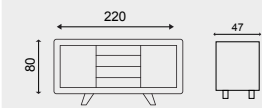

ICON

ICON

CONSOLE

KG: 142 m³: 0,50

CONSOLE MIRROR

KG: 12K m³: 0,06

TABLE

G: 95K m³: 0,30

CHAIR

G: 21 m³: 0,21

COFFEE TABLE

KG: 20 m³: 0,15

TV

KG: 80 m³: 0,30

TV BLOCKS

KG: 37 m³: 0,25